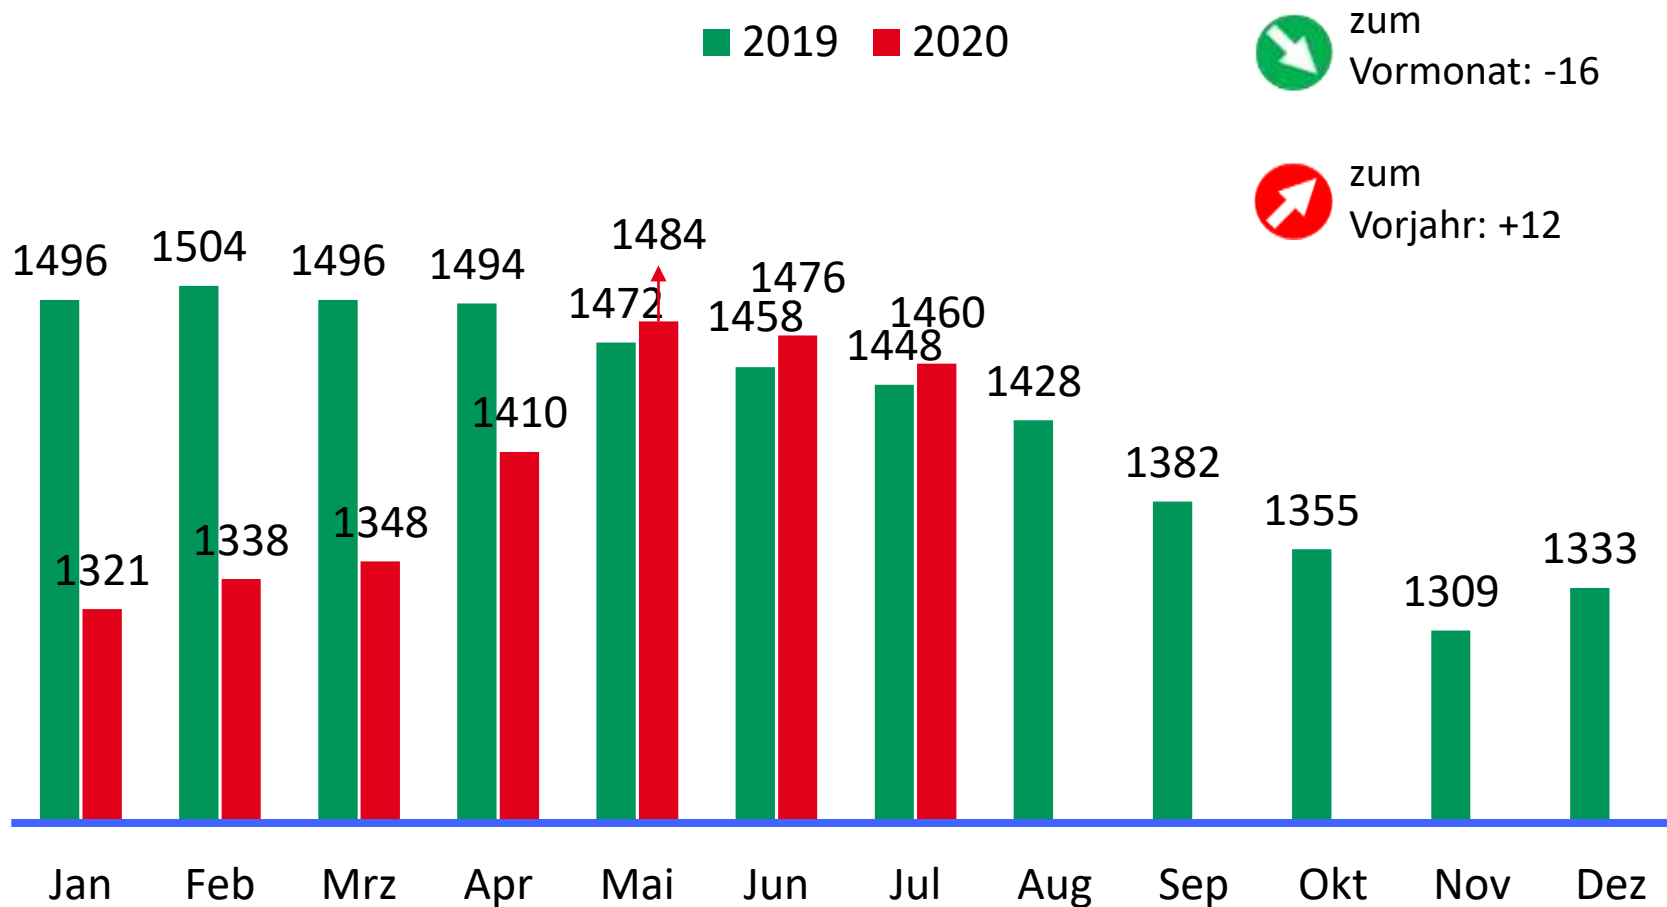

# Statistik-Monatsbericht Juli 2020

Bayreuth, 24.08.2020 - Reiner Zimmermann

# Bedarfsgemeinschaften

# Erwerbsfähige Leistungsberechtigte