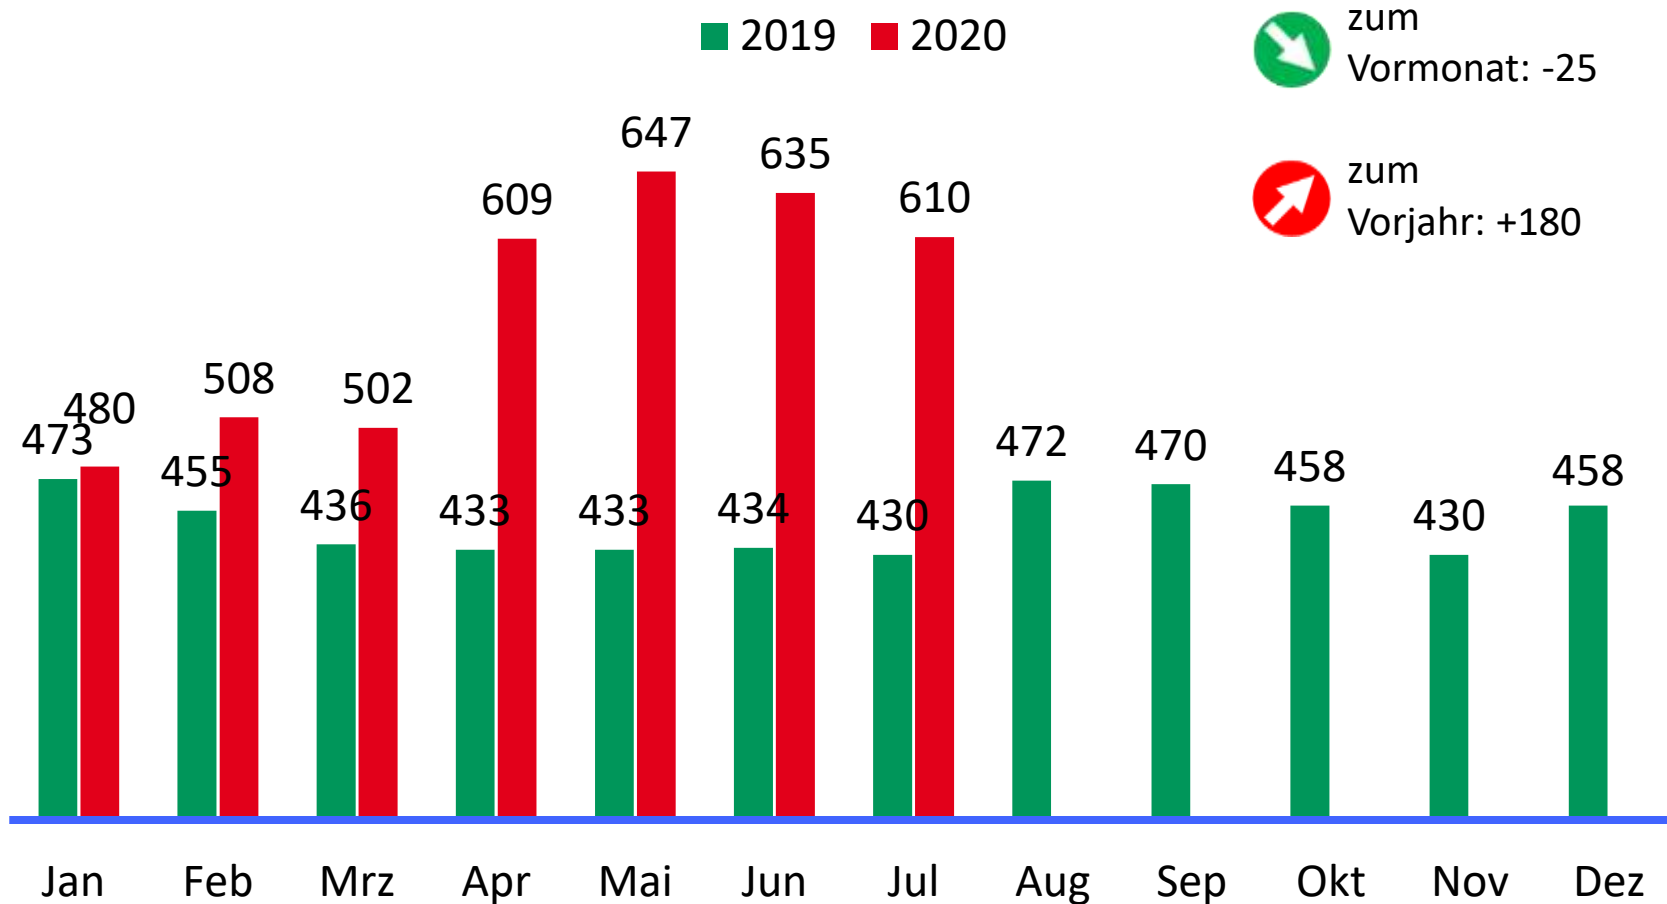

Arbeitslose