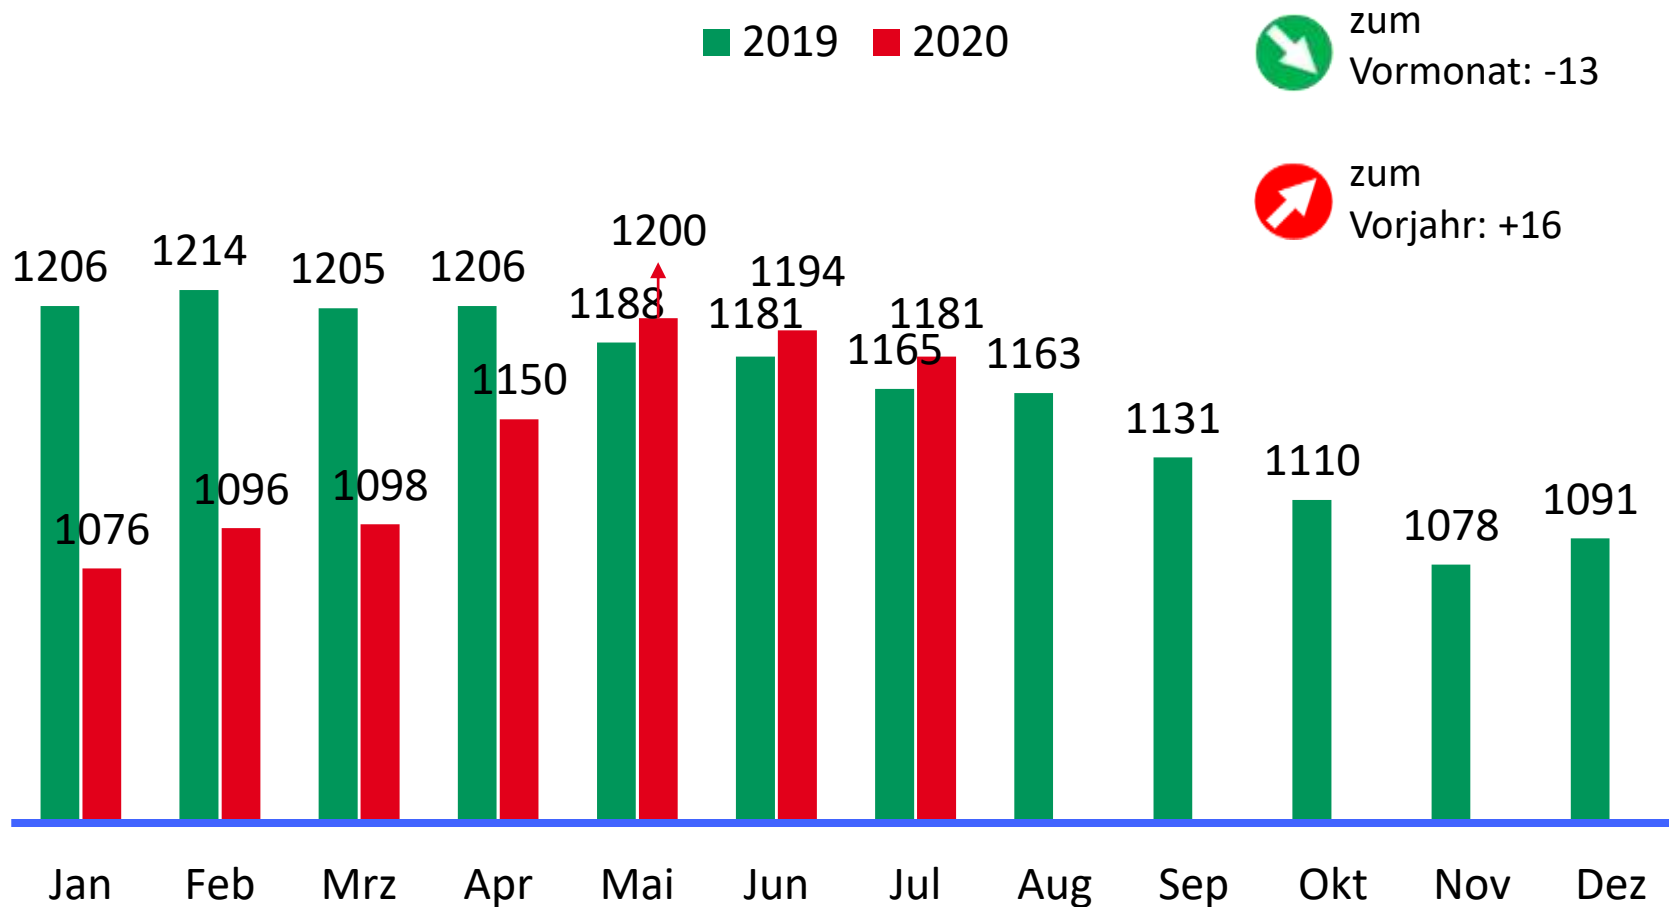

# Statistik-Monatsbericht Juli 2020

Bayreuth, 24.08.2020 - Reiner Zimmermann

# Bedarfsgemeinschaften

# Erwerbsfähige Leistungsberechtigte